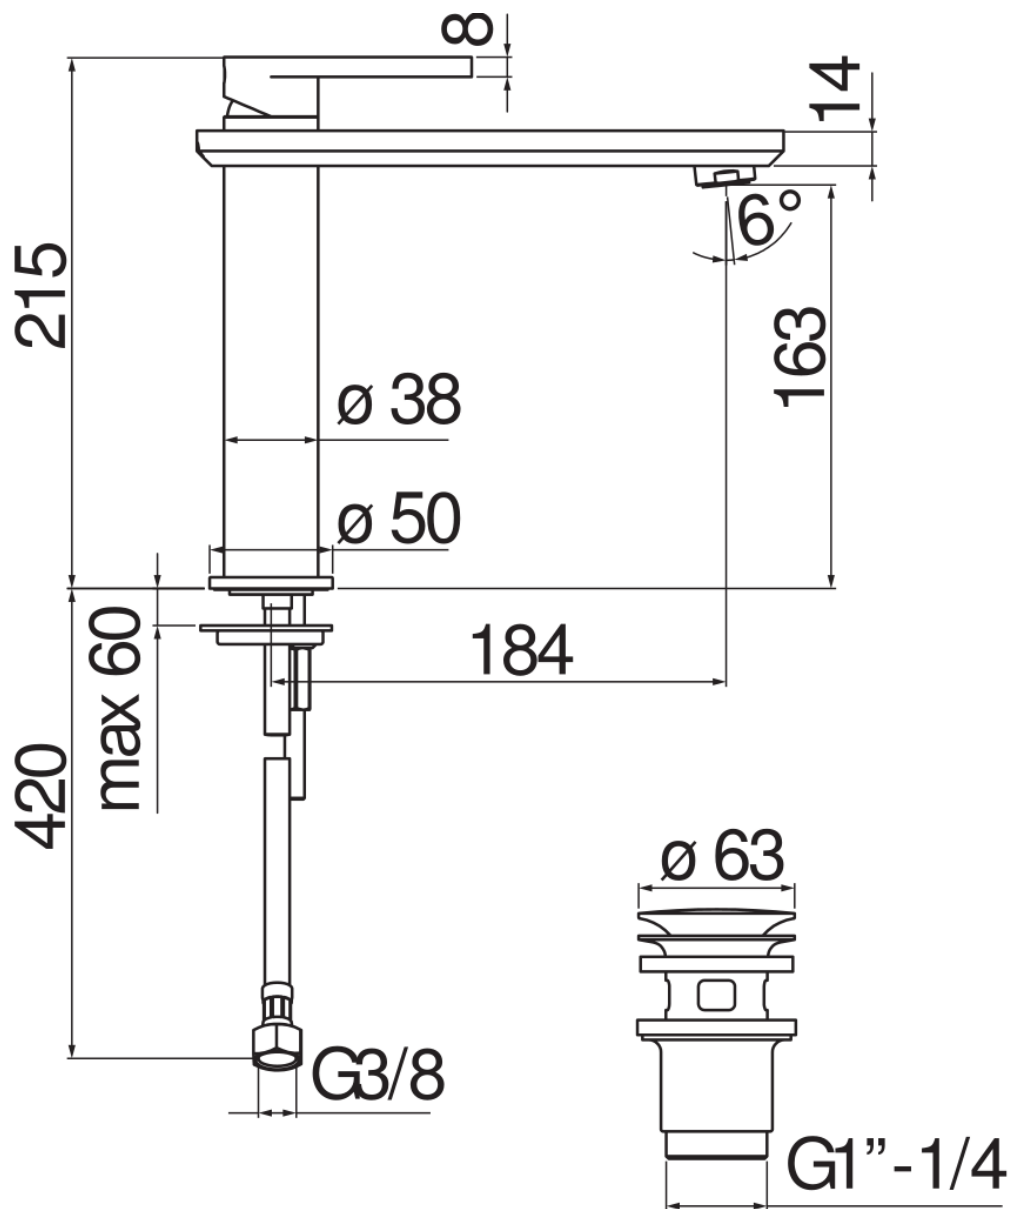

SPECIFICHE

Monocomando a bacinella

Chrome

Aeratore anticalcare M 24 x 1

Scarico 1 1/4" push

Flessibili inox ø 3/8"

Limitatore di portata con freno al 50%

Imballo: 56,5 x 29 x 7,1 cm / 0,011633 m³ / 3,003 kg

CERTIFICAZIONI

DIAGRAMMA DI PORTATA: ACQUA CALDA/FREDDA

DIAGRAMMA DI PORTATA: ACQUA MISCELATA