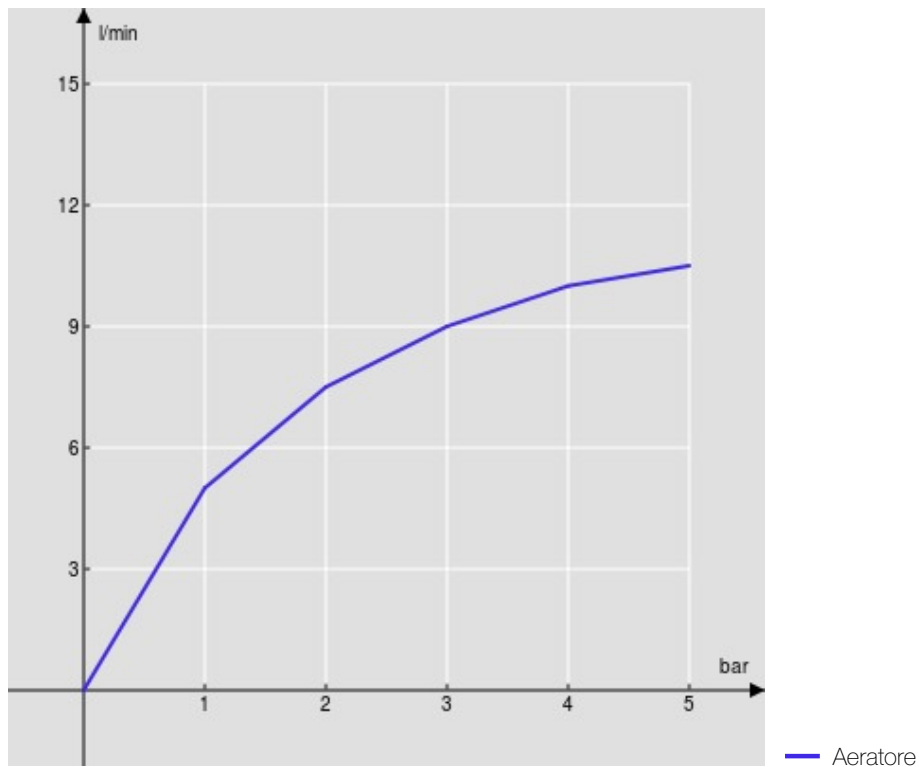

SPECIFICHE

Monocomando a bacinella

Chrome

Aeratore anticalcare M 24 x 1

Scarico 1 1/4" push

Flessibili inox ø 3/8"

Limitatore di portata con freno al 50%

Imballo: 56,5 x 29 x 7,1 cm / 0,011633 m³ / 3,003 kg

CERTIFICAZIONI

DIAGRAMMA DI PORTATA: ACQUA CALDA/FREDDA

DIAGRAMMA DI PORTATA: ACQUA MISCELATA